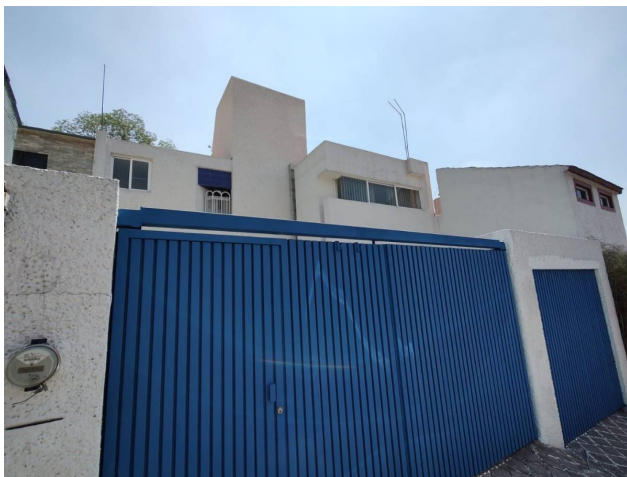

Catálogo de fotos