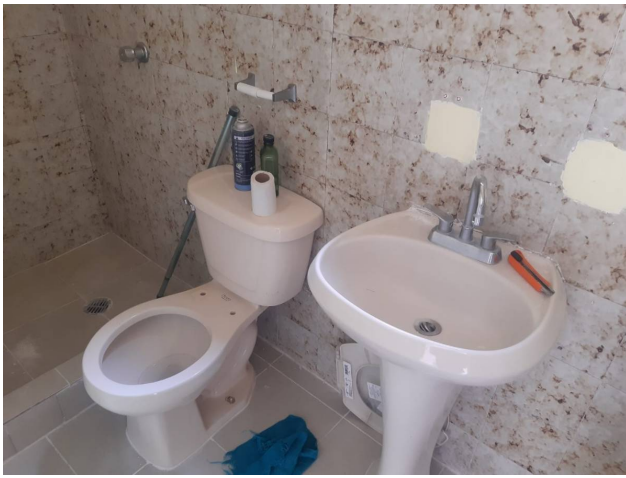

Claveria 103, Clavería, Azcapotzalco, Ciudad De México
T 55.5386.0475 | ventas@c21goldteam.com.mx | www.c21gt.com

Propiedad sujeta a disponibilidad.

Precio sujeta a cambios sin previo aviso.

El envío de esta ficha no compromete a las partes a la suscripción de ningún documento legal. La información y medidas son aproximadas y deberán ratificarse con la documentación pertinente.