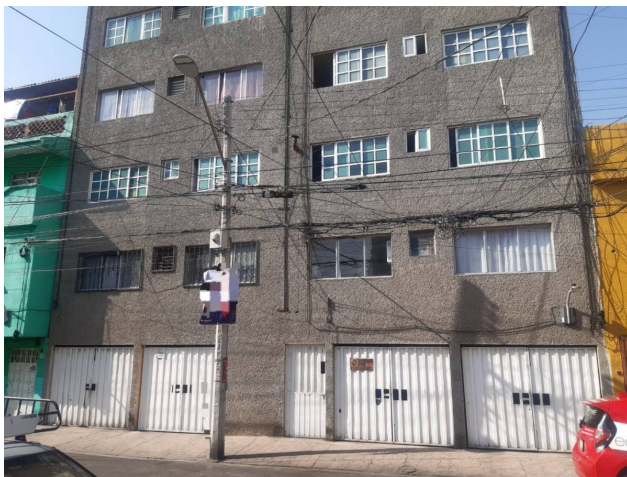

Catálogo de fotos